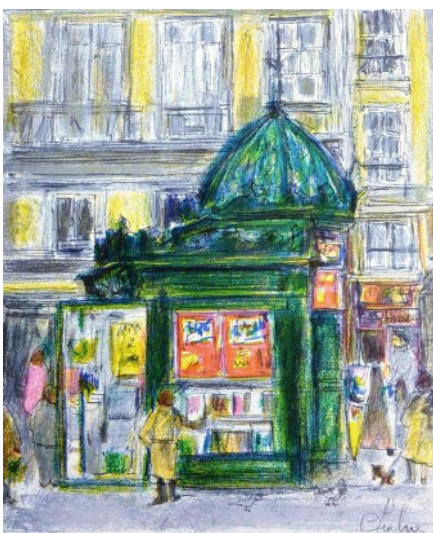

Charles TRENET

Chanson de Paris

<p>L'auteur</p> 	<p>Louis-Charles-Augustin-Claude Trenet est né à Narbonne, le 18 mai 1913, DCD le 19.02.2001. <i>Chanteur français, auteur compositeur interprète.</i> <i>Membre de l'académie des beaux Arts en 1999. Appelé aussi « Le fou Chantant »</i> Son père Lucien est un notaire respecté, et aussi un mélomane averti. Il est mobilisé en 1915 et ne revient que quatre ans plus tard. La jeune Marie-Louise, avec qui il s'était marié lui donne deux fils : Antoine, trois ans avant Charles. <i>La suite de sa carrière est un roman à elle seule.....</i></p>
<p>Force du texte</p> 	<p><i>Un artiste incomparable..... Pour les inconditionnels un Must.....</i> <i>16 chansons de Charles Trenet (Textes) + illustrées par Chabrier</i> <i>Y a d'la joie, Ohé Paris, Les relations Mondaines, En avril à Paris, Retour à Paris, France Dimanche, Le grand café, Le cœur de Paris, Coin de rue, Ménilmontant, Autour du monde, On danse à Paris, Les bruits de Paris, Le retour des Saisons, Liberté de Paris, Les oiseaux de Paris.</i></p>
<p>L'artiste</p> 	<p><i>Chabrier Nathalie née le 30.09.1932 à Paris. Peintre de paysages, natures mortes, scènes de genre, décoratrice, lithographe et illustratrice. Prix d'Etat d'Art plastique 1959, des musées de Nice 1963.</i> <i>Expositions, Paris, Nice, Genève, Zurich, Lyon, Lausanne, Tokyo....</i> <i>Nathalie Chabrier a traité le monde du cirque et des clowns, a peint des vues de paris, des scènes de la vie quotidienne, dans des couleurs franches posées en aplats dans un style proche de l'art naïf.</i> <i>Musées : Cincinnati, Nice, Paris, Rodez.</i></p>
<p>Les illustrations</p> 	<p>16 lithographies en couleurs signées dont une numérotée 411 par l'artiste, tirage en 558 + 20 HC - Paris, Raoul Breton, 1982. Impression Atelier ARTS-LITHO. In-folio, en feuilles, un des exemplaires numérotés sur vélin d'Arches, comprenant l'état définitif des lithographies en couleurs, ainsi qu'une lithographie tirée à part et signée par l'artiste.</p>
<p>Les points forts</p> 	<p><i>Une artiste exceptionnelle au service d'un personnage hors du commun...</i> Préface de Jacques Chirac. <i>Remerciements de Charles Trenet à Nathalie Chabrier.</i> <i>Remerciements de Charles Aznavour</i></p>
<p>Présentation</p>	<p>1 coffret sous double emboîtement de toile bleue + le CD avec les 16 chansons. Les étuis ont été conçus et réalisés par Bernard Duval.</p>
<p>Format</p>	<p><i>37.5 Haut X 27.5 Large X 7,5 cm épaisseur, 558 EX numérotés, 100 pages environ</i></p>